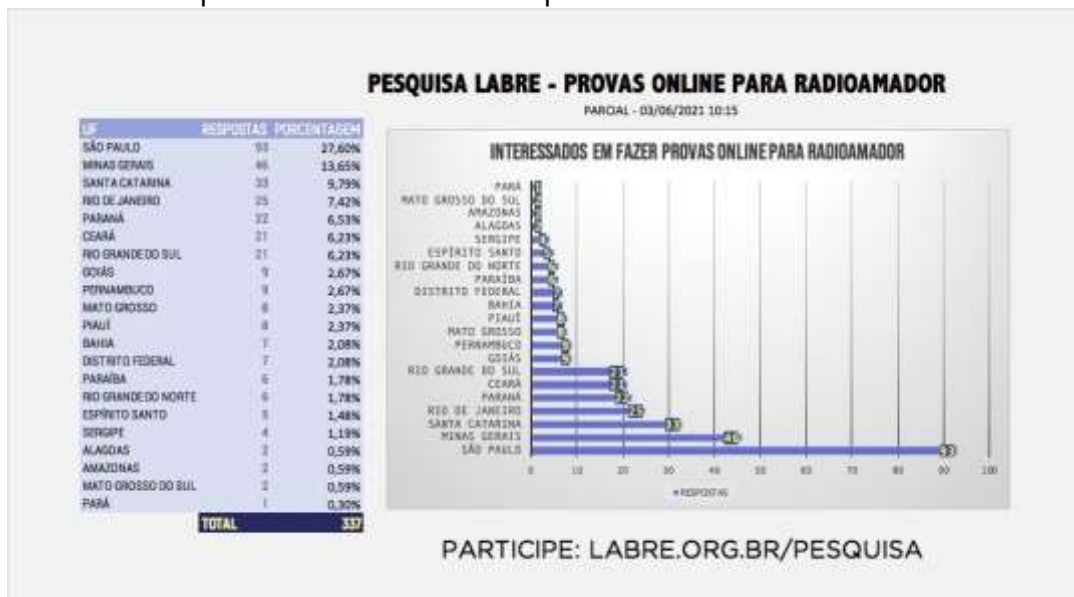

Nossa sede não está funcionando devido ao isolamento social.

ANIVERSARIANTES DO MÊS

Os seguintes colegas labreanos fazem aniversário nesse mês de junho:

| | | |
|--------|--------------------------|-------|
| PY6ZC | Nelson Magalhaes Silva | 03/07 |
| PU2WLG | Eliseu Morivaldo Alves | 11/07 |
| PY6PJN | Paulo de Jesus Normandia | 24/07 |

Desejamos a todos um forte 73!

DATAS COMEMORATIVAS MAIS IMPORTANTES DO MÊS

- 02/07 - Dia da Independência da Bahia
- 08/07 – Dia Nacional da Ciência
- 20/07 – Chegada do homem à Lua
- 25/07 – Dia do Escritor
- 26/07 – Dia dos Avós
- 30/07 – Dia do Amigo

LABRE-BA QTC

LIGA DE AMADORES BRASILEIROS DE RADIO EMISSÃO
CNPJ 15.235.179/0001-33

LEGISLAÇÃO

A LABRE, de forma a poder apresentar sugestões à ANATEL no tocante ao melhoramento e ampliação da oferta de exames online para COER, iniciou a pesquisa abaixo para que possamos conhecer melhor esta demanda. Se você pretende tornar-se radioamador ou deseja progredir de classe, pedimos que preencha e envie os dados do formulário linkado abaixo. Também pedimos que esta pesquisa possa ser divulgada e compartilhada o máximo possível para que possamos ter uma ideia precisa da real situação dos exames para radioamador no Brasil. Os primeiros números nos mostram o quadro abaixo. Com certeza temos muito mais demanda do que isso. Pedimos aos colegas que respondam a pesquisa para podermos ter um retrato mais preciso da demanda reprimida.